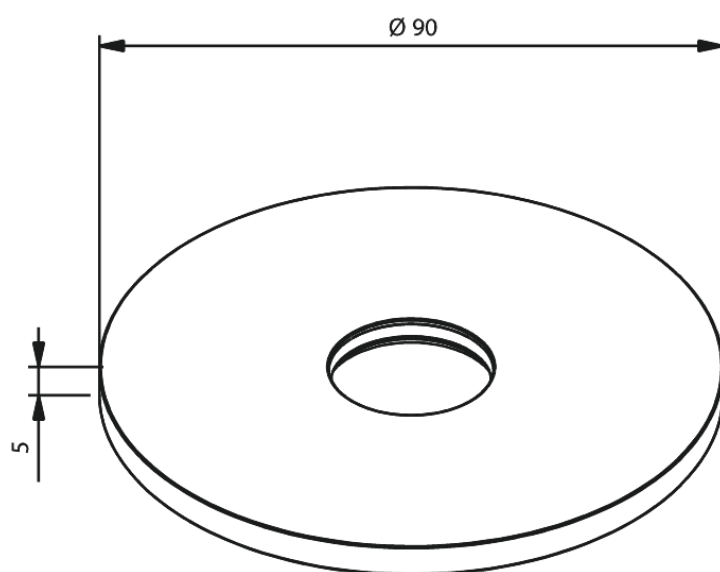

# Rozeta Ø90 do ukrytej wylewki

Nr art. 484628700  
Wykończenie: Szcotkowana miedź  
Seria:

EAN 5708516845232

FM Mattsson Denmark ApS  
Hvidkærvej 48, 5250 Odense SV

Tel.: 508 953 956 [biuro@fmmattsongroup.com](mailto:biuro@fmmattsongroup.com)