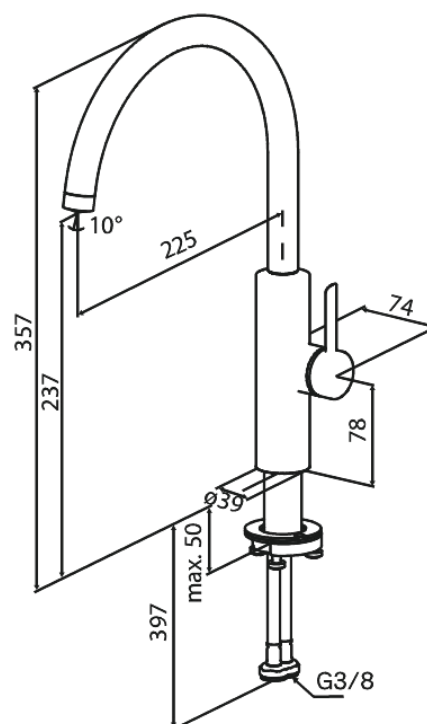

Atrybuty

FM Mattsson Denmark ApS
Hvidkærvej 48, 5250 Odense SV

Tel.: 508 953 956 biuro@fmmattssongroup.com

Mere information på <https://damixa.pl>

damixa