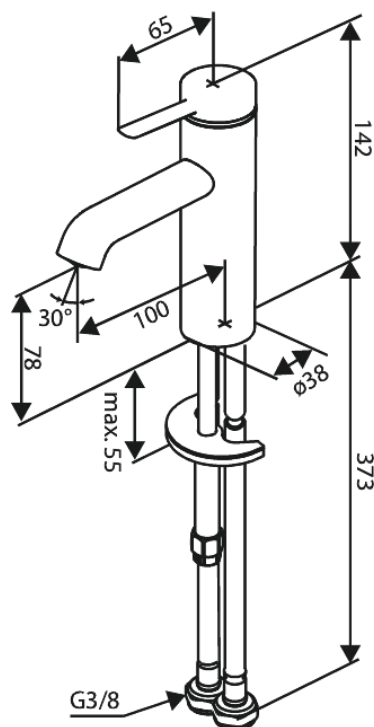

Atrybuty

FM Mattsson Denmark ApS
Hvidkærvej 48, 5250 Odense SV

Tel.: 508 953 956 biuro@fmmattssongroup.com

Mere information på <https://damixa.pl>

damixa