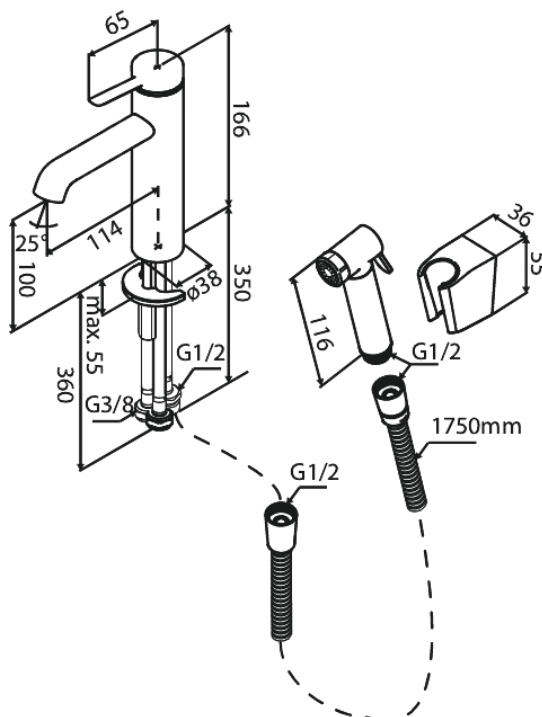

FM Mattsson Denmark ApS
Hvidkærvej 48, 5250 Odense SV

Tel.: 508 953 956 biuro@fmmattssongroup.com

Mere information på <https://damixa.pl>

damixa