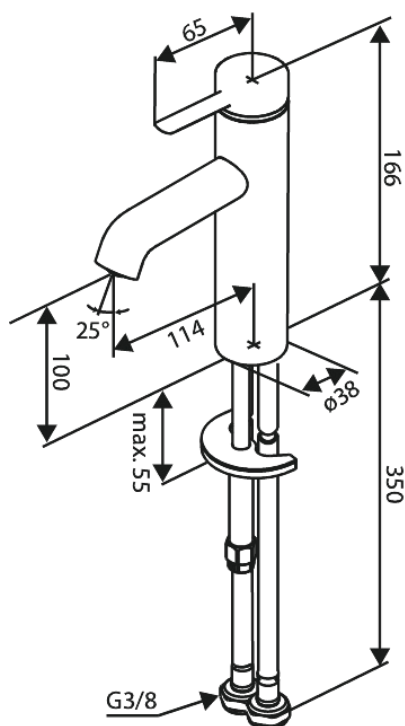

Iris

Bateria umywalkowa - Średnia

Kod: 919300025
Wykończenie: Chrom
Seria: Iris

EAN: 5708516846611

Opis produktu:

Głowica ceramiczna

Cold-start

Water consumption max.5 l/min

Perlator z nacięciem na monetę – łatwy demontaż i czyszczenie

Zawiera rozetę 46 mm – maskuje większy otwór

Atrybuty

FM Mattsson Denmark ApS
Hvidkærvej 48, 5250 Odense SV

Tel.: 508 953 956 biuro@fmmattssongroup.com