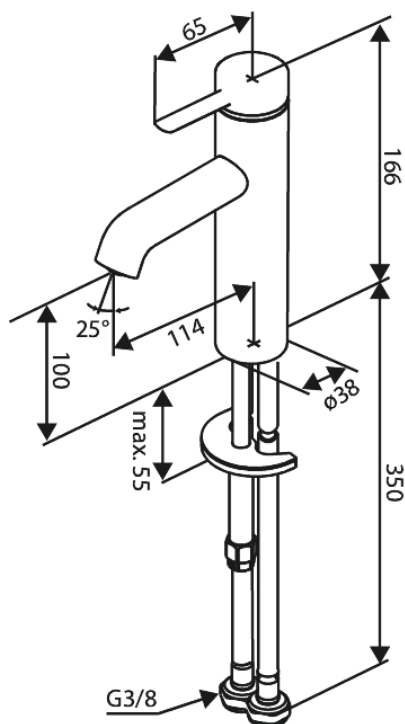

Atrybuty

FM Mattsson Denmark ApS
Hvidkærvej 48, 5250 Odense SV

Tel.: 508 953 956 biuro@fmmattsongroup.com

Mere information på <https://damixa.pl>

damixa