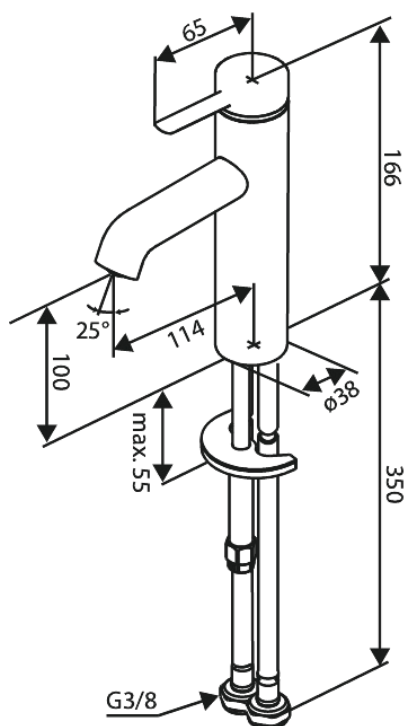

Atrybuty

FM Mattsson Denmark ApS
Hvidkærvej 48, 5250 Odense SV

Tel.: 508 953 956 biuro@fmmattsongroup.com

Mere information på <https://damixa.pl>

damixa