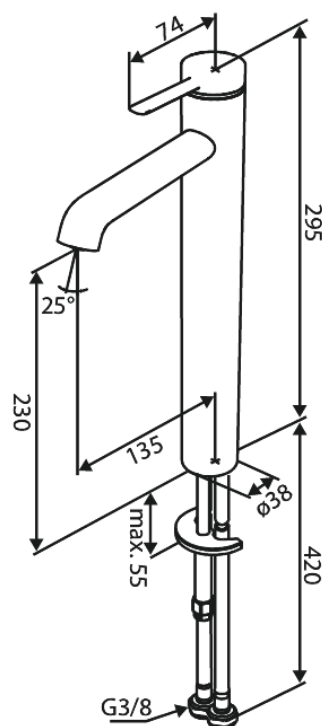

Iris

Bateria umywalkowa - Wysoka

Nr art. 910130025
Wykończenie: Chrom
Seria: Iris

EAN 5708516846642

Opis produktu:

Głowica ceramiczna

Cold-start

Water consumption max.5 l/min

Perlator z nacięciem na monetę – łatwy demontaż i czyszczenie

Zawiera rozetę 46 mm – maskuje większy otwór

Atrybuty

FM Mattsson Denmark ApS
Hvidkærvej 48, 5250 Odense SV

Tel.: 508 953 956 biuro@fmmattsongroup.com