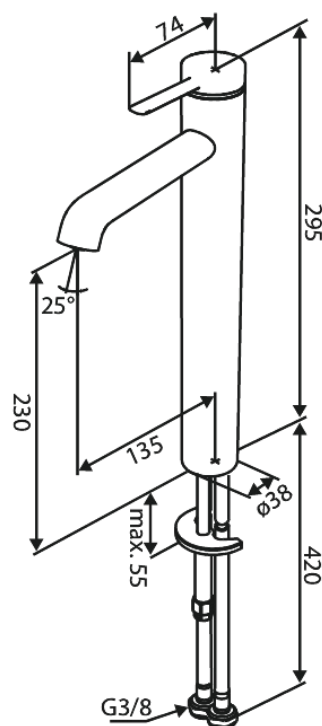

Atrybuty

FM Mattsson Denmark ApS
Hvidkærvej 48, 5250 Odense SV

Tel.: 508 953 956 biuro@fmmattssongroup.com

Mere information på <https://damixa.pl>

damixa