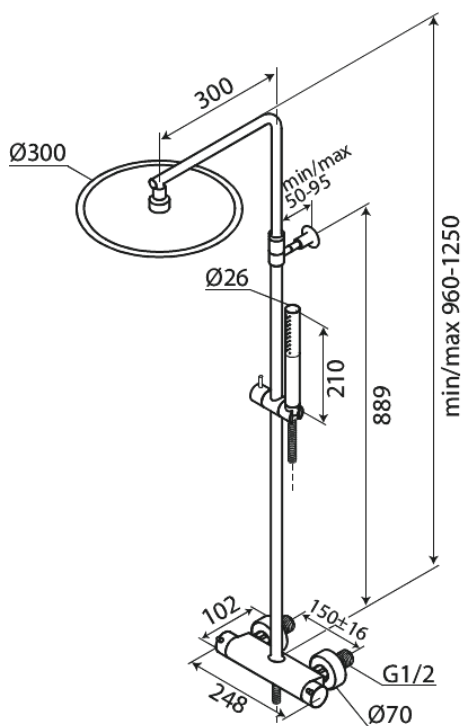

Atrybuty

FM Mattsson Denmark ApS
Hvidkærvej 48, 5250 Odense SV

Tel.: 508 953 956 biuro@fmmattssongroup.com

Mere information på <https://damixa.pl>

damixa