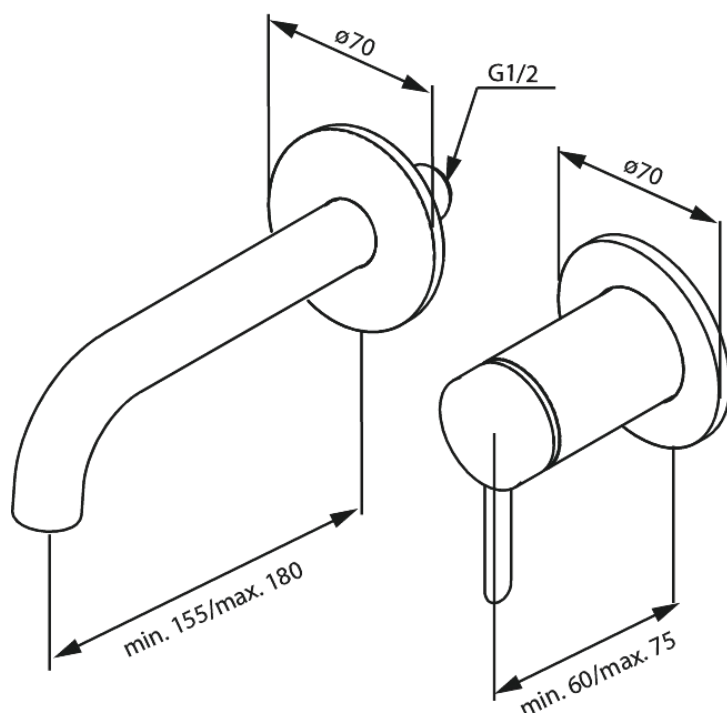

Atrybuty

FM Mattsson Denmark ApS
Hvidkærvej 48, 5250 Odense SV

Tel.: 508 953 956 biuro@fmmattssongroup.com

Mere information på <https://damixa.pl>

damixa