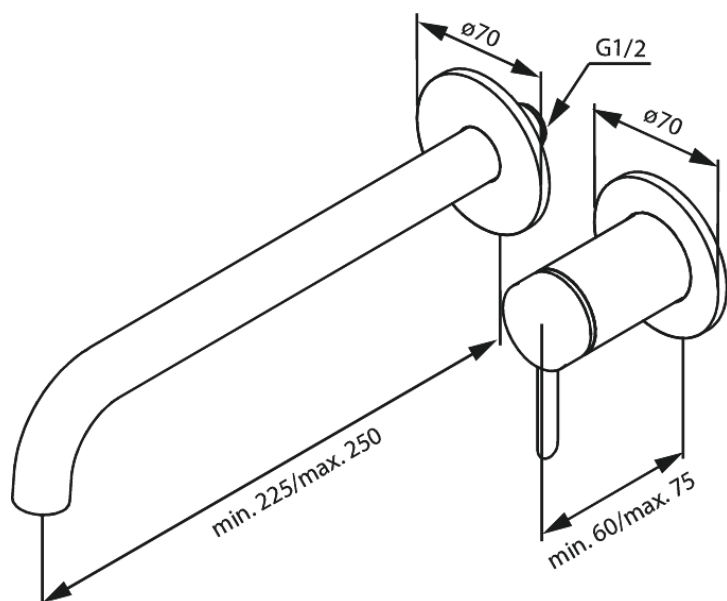

Atrybuty

FM Mattsson Denmark ApS
Hvidkærvej 48, 5250 Odense SV

Tel.: 508 953 956 biuro@fmmattssongroup.com

Mere information på <https://damixa.pl>

damixa