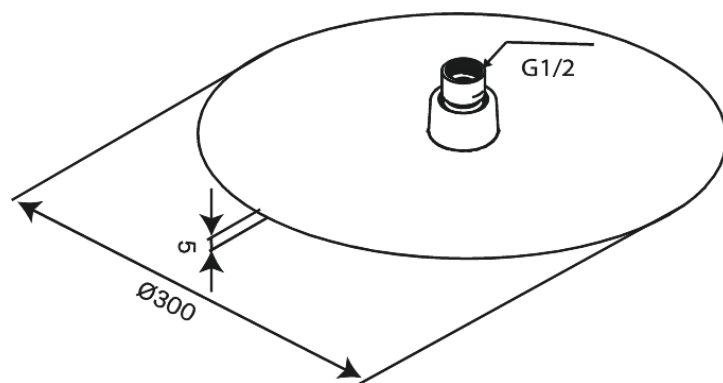

Iris

Deszczownice Pysznicowe

Nr art. 916840000
Wykończenie: Chrom
Seria: Iris

EAN 5708516845676

Opis produktu:

Przepływ wody max. 8l/min
1 rodzaj strumienia
Głowica prysznicowa 30 cm

FM Mattsson Denmark ApS
Hvidkærvej 48, 5250 Odense SV