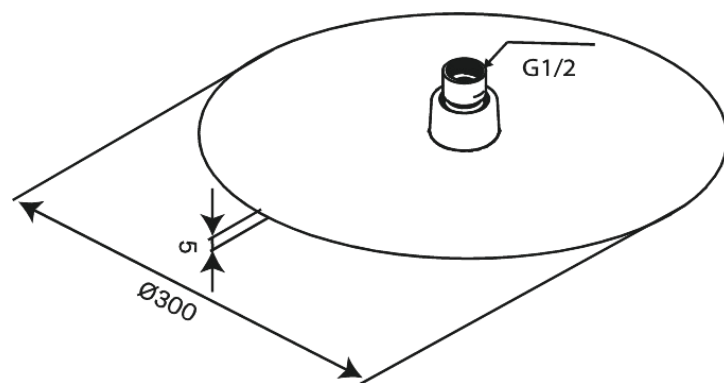

Iris

Deszczownice Pysznicowe

Nr art. 916845500
Wykończenie: Szczotkowany grafit
Seria: Iris

EAN 5708516845683

Opis produktu:

Przepływ wody max. 8l/min
1 rodzaj strumienia
Głowica prysznicowa 30 cm

FM Mattsson Denmark ApS
Hvidkærvej 48, 5250 Odense SV