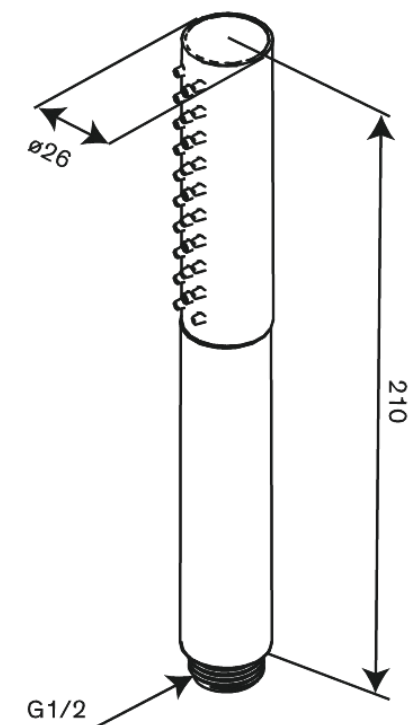

Iris

Słuchawka prysznicowa tube

Nr art. 913430000
Wykończenie: Chrom
Seria: Iris

EAN 5708516845706

Opis produktu:

Przepływ wody max. 6l/min
3 rodzaje strumienia

Atrybuty

FM Mattsson Denmark ApS
Hvidkærvej 48, 5250 Odense SV