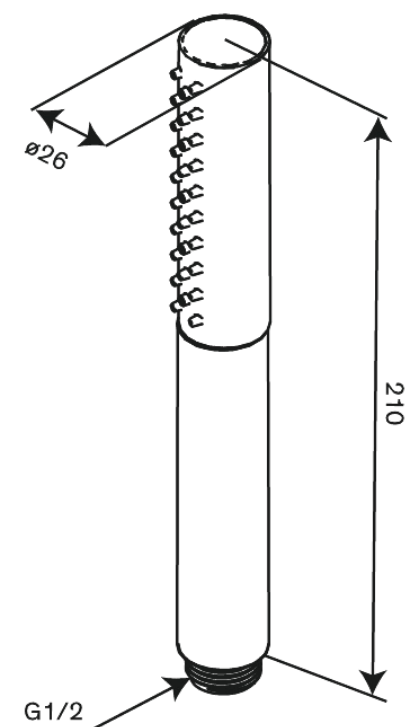

Iris

Słuchawka prysznicowa tube

Nr art. 913435500
Wykończenie: Szczotkowany grafit
Seria: Iris

EAN 5708516845713

Opis produktu:

Przepływ wody max. 6l/min
3 rodzaje strumienia

Atrybuty

FM Mattsson Denmark ApS
Hvidkærvej 48, 5250 Odense SV