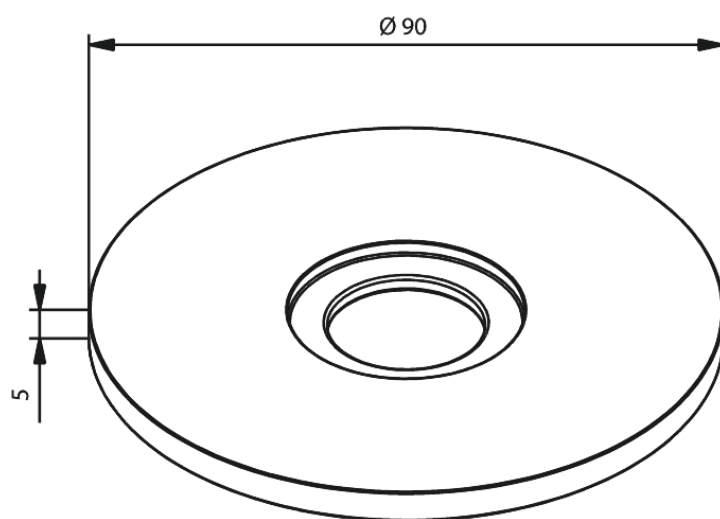

Rozeta Ø90 do wyjścia ściennego

Nr art. 484597900
Wykończenie: Szczotkowany mosiądz
Seria:

EAN 5708516845805

FM Mattsson Denmark ApS
Hvidkærvej 48, 5250 Odense SV

Tel.: 508 953 956 biuro@fmmattsongroup.com