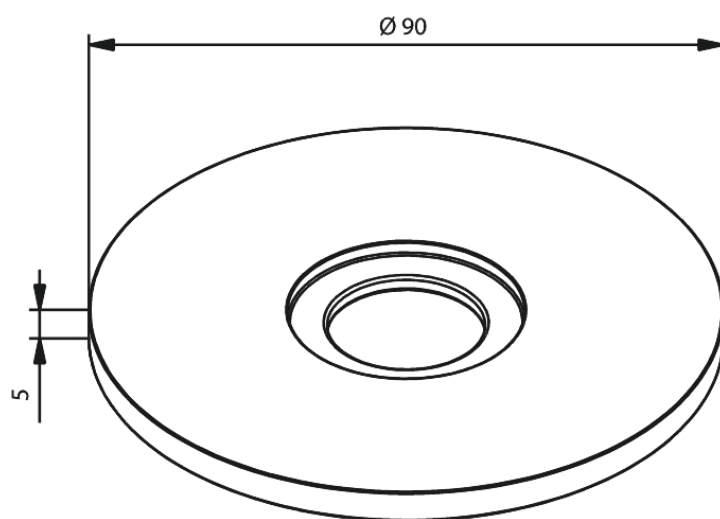

Rozeta Ø90 do wyjścia ściennego

Nr art. 484598700
Wykończenie: Szcotkowana miedź
Seria:

EAN 5708516845812

FM Mattsson Denmark ApS
Hvidkærvej 48, 5250 Odense SV

Tel.: 508 953 956 biuro@fmmattsongroup.com

Mere information på <https://damixa.pl>