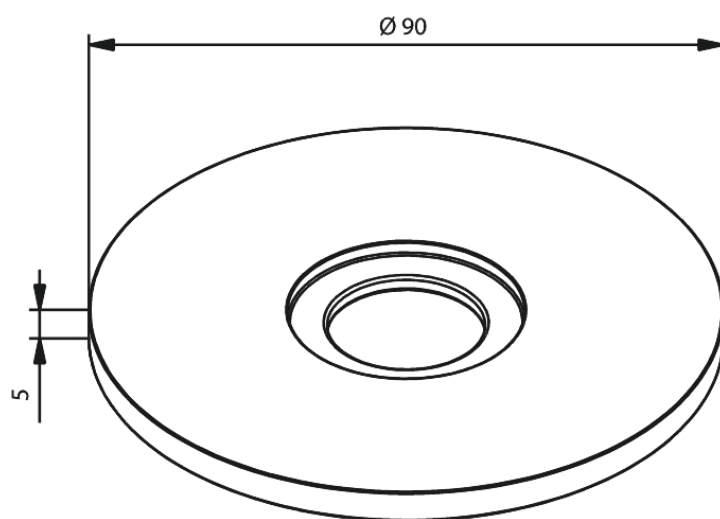

# Rozeta Ø90 do wyjścia ściennego

Nr art. 484590000  
Wykończenie: Chrom  
Seria:

EAN 5708516845829

FM Mattsson Denmark ApS  
Hvidkærvej 48, 5250 Odense SV

Tel.: 508 953 956 [biuro@fmmattsongroup.com](mailto:biuro@fmmattsongroup.com)