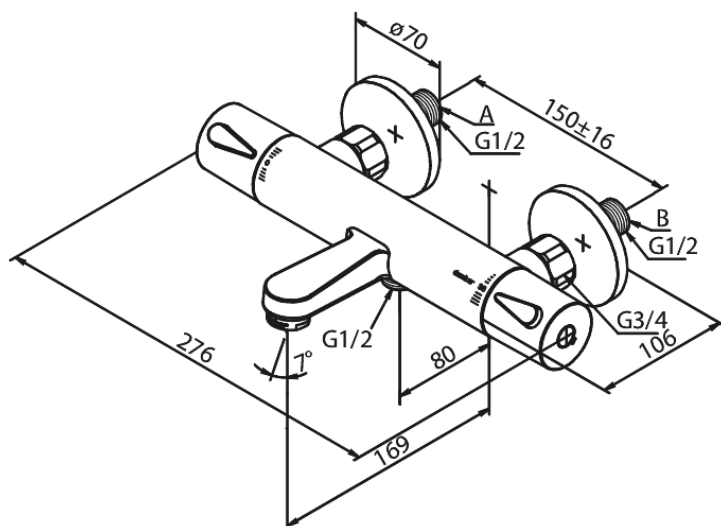

Atrybuty

FM Mattsson Denmark ApS
Hvidkærvej 48, 5250 Odense SV

Tel.: 508 953 956 biuro@fmmattsongroup.com

Mere information på <https://damixa.pl>

damixa