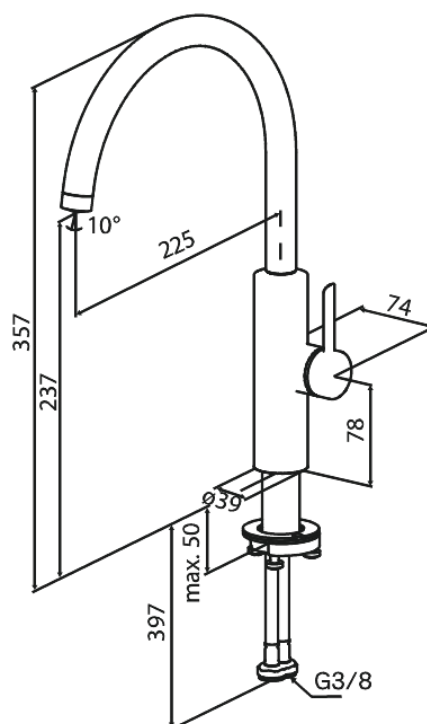

Atrybuty

FM Mattsson Denmark ApS
Hvidkærvej 48, 5250 Odense SV

Tel.: 508 953 956 biuro@fmmattssongroup.com

Mere information på <https://damixa.pl>

damixa