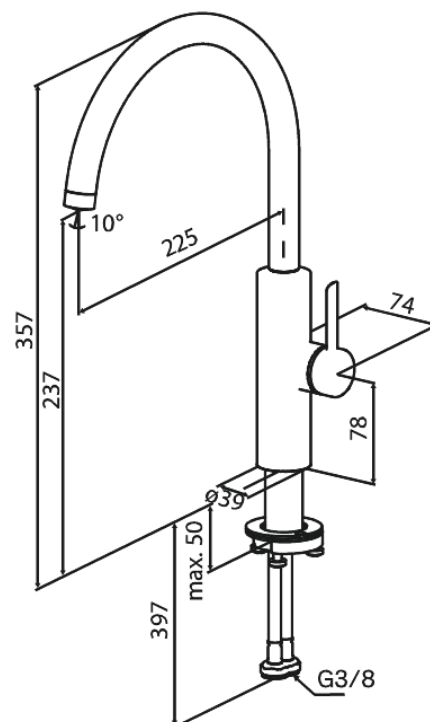

Atrybuty

FM Mattsson Denmark ApS
Hvidkærvej 48, 5250 Odense SV

Tel.: 508 953 956 biuro@fmmattssongroup.com

Mere information på <https://damixa.pl>

damixa