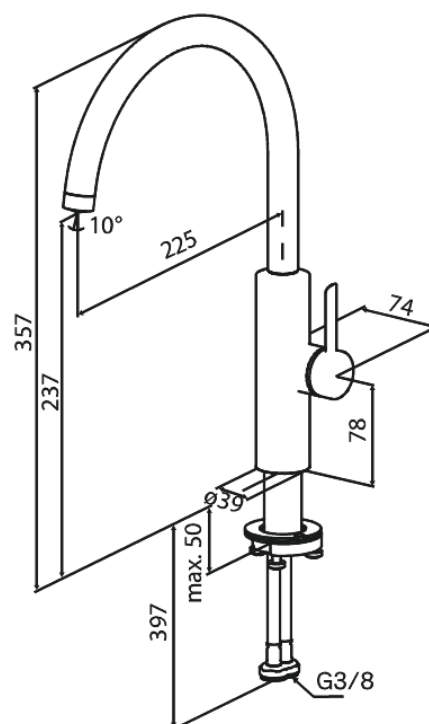

Atrybuty

FM Mattsson Denmark ApS
Hvidkærvej 48, 5250 Odense SV

Tel.: 508 953 956 biuro@fmmattssongroup.com

Mere information på <https://damixa.pl>

damixa