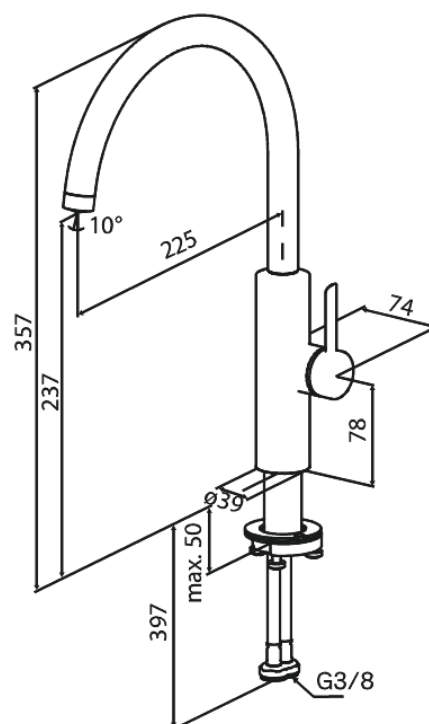

# Bateria kuchenna

**Kod:** 910708725  
**Wykończenie:** Szczotkowana miedź  
**Seria:** Iris

**EAN:** 5708516847052

## Opis produktu:

Głowica ceramiczna  
Cold-start  
Przepływ wody max. 6l/min  
Zakres obrotu wylewki 110°  
Perlator z nacięciem na monetę – łatwy demontaż i czyszczenie  
Zawiera rozetę 46 mm – maskuje większy otwór