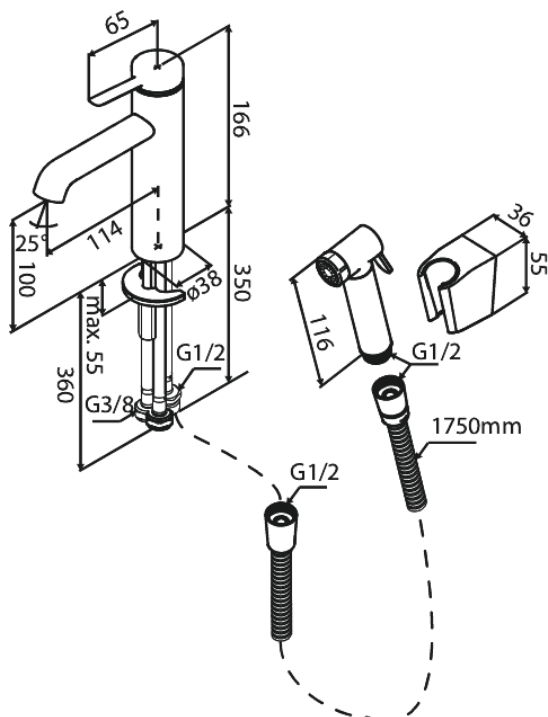

FM Mattsson Denmark ApS
Hvidkærvej 48, 5250 Odense SV

Tel.: 508 953 956 biuro@fmmattssongroup.com

Mere information på <https://damixa.pl>

damixa