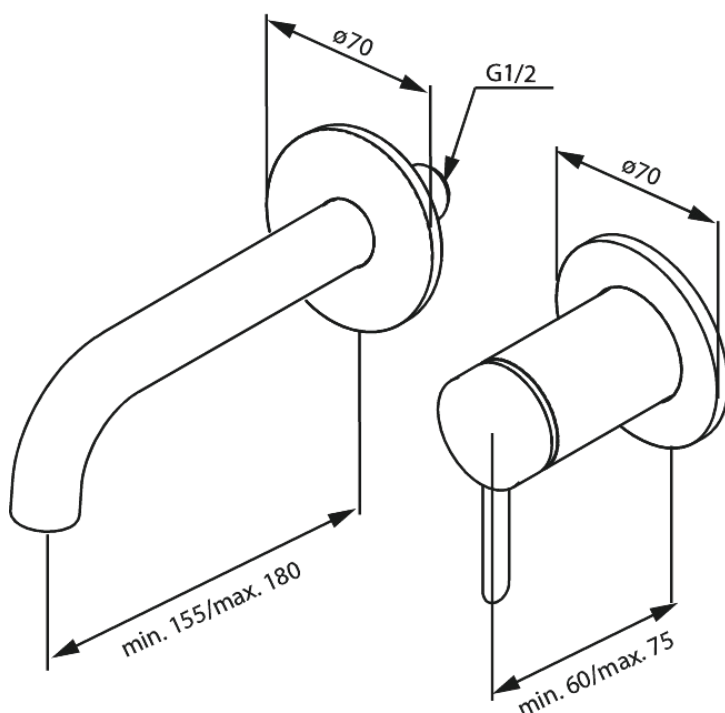

Atrybuty

FM Mattsson Denmark ApS
Hvidkærvej 48, 5250 Odense SV

Tel.: 508 953 956 biuro@fmmattssongroup.com

Mere information på <https://damixa.pl>

damixa