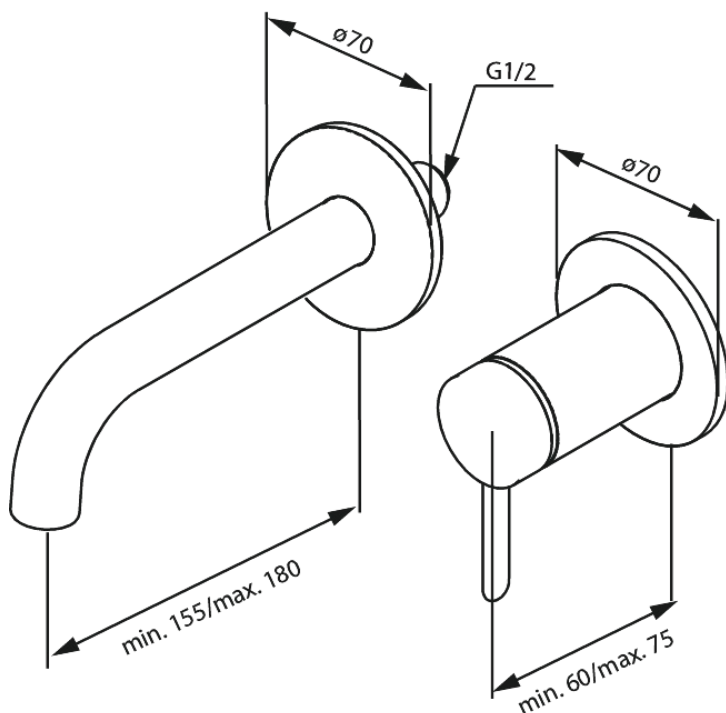

Atrybuty

FM Mattsson Denmark ApS
Hvidkærvej 48, 5250 Odense SV

Tel.: 508 953 956 biuro@fmmattssongroup.com

Mere information på <https://damixa.pl>

damixa