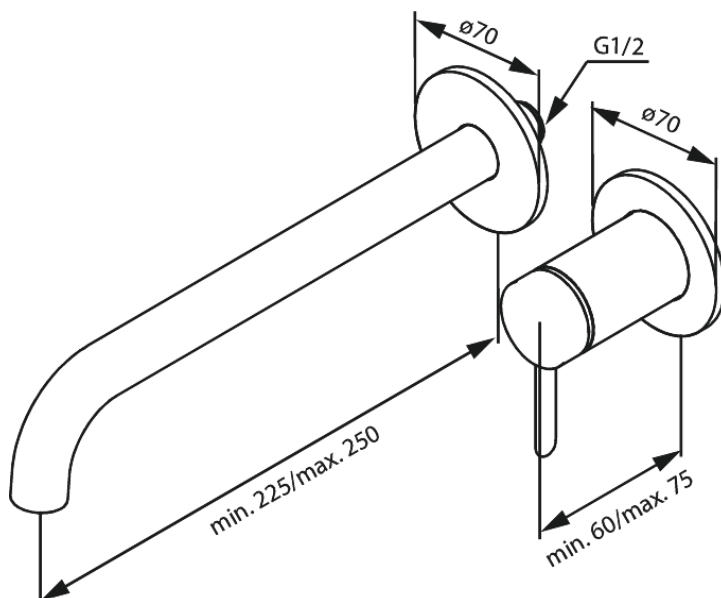

Atrybuty

FM Mattsson Denmark ApS
Hvidkærvej 48, 5250 Odense SV

Tel.: 508 953 956 biuro@fmmattssongroup.com

Mere information på <https://damixa.pl>

damixa