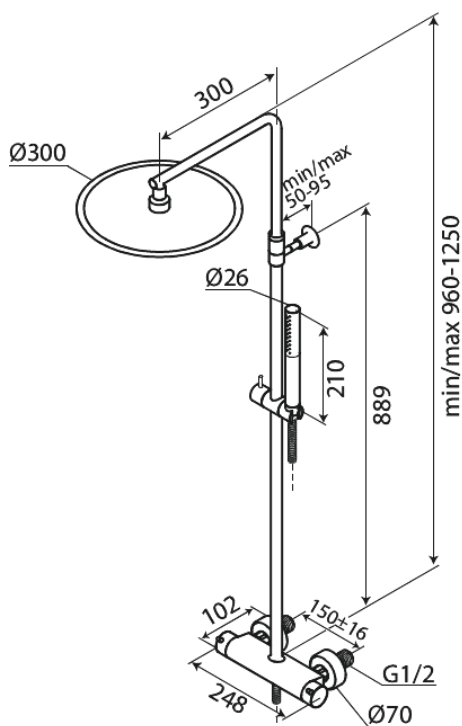

Atrybuty

FM Mattsson Denmark ApS
Hvidkærvej 48, 5250 Odense SV

Tel.: 508 953 956 biuro@fmmattsongroup.com

Mere information på <https://damixa.pl>

damixa