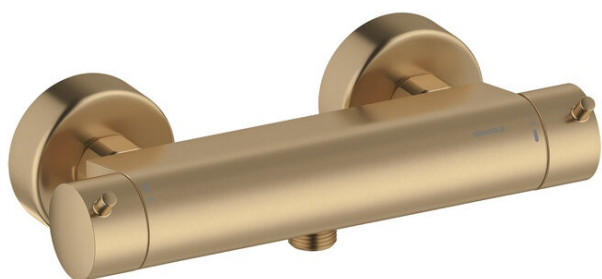

Iris

Termostat prysznicowy

Nr art. 914008835
Wykończenie: Szczotkowany brąz
Seria: Iris

EAN 5708516847533

Opis produktu:

Głowica ceramiczna
Przepływ wody max. 20l/min
Rozstaw podłączeniowy 150 mm
Podłączenie węża prysznicowego 1/2"
Zawór z kompensacją temperatury i ciśnienia
Zawiera rozety ścienne i mimośrodowe złącza