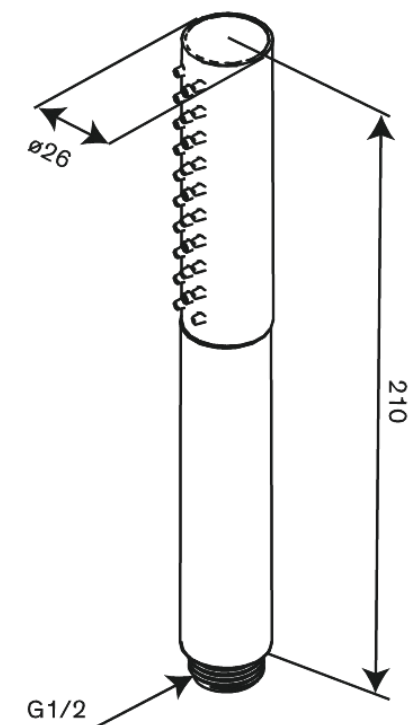

Iris

Słuchawka prysznicowa tube

Nr art. 913434600
Wykończenie: Stal
Seria: Iris

EAN 5708516847540

Opis produktu:

Przepływ wody max. 6l/min
3 rodzaje strumienia

Atrybuty

FM Mattsson Denmark ApS
Hvidkærvej 48, 5250 Odense SV

Tel.: 508 953 956 biuro@fmmattssongroup.com

Mere information på <https://damixa.pl>

damixa