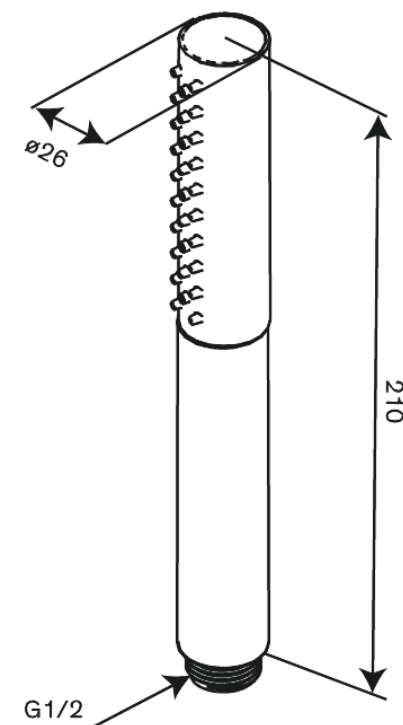

Iris

Słuchawka prysznicowa tube

Nr art. 913437900
Wykończenie: Szorstkowany mosiądz
Seria: Iris

EAN 5708516847557

Opis produktu:

Przepływ wody max. 6l/min
3 rodzaje strumienia

Atrybuty

FM Mattsson Denmark ApS
Hvidkærvej 48, 5250 Odense SV