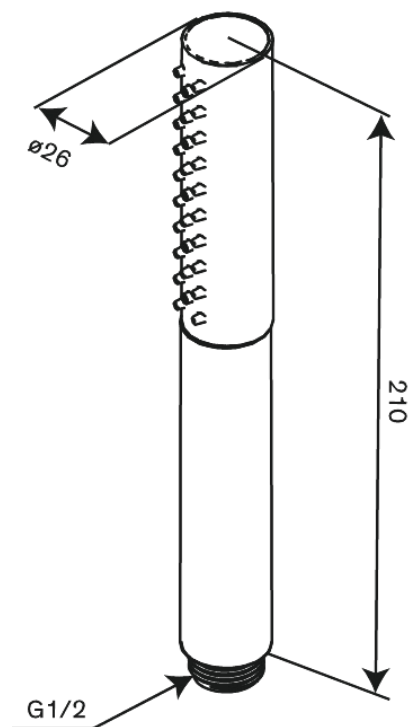

Iris

Słuchawka prysznicowa tube

Nr art. 913438700
Wykończenie: Szorstkowana miedź
Seria: Iris

EAN 5708516847564

Opis produktu:

Przepływ wody max. 6l/min
3 rodzaje strumienia

Atrybuty

FM Mattsson Denmark ApS
Hvidkærvej 48, 5250 Odense SV