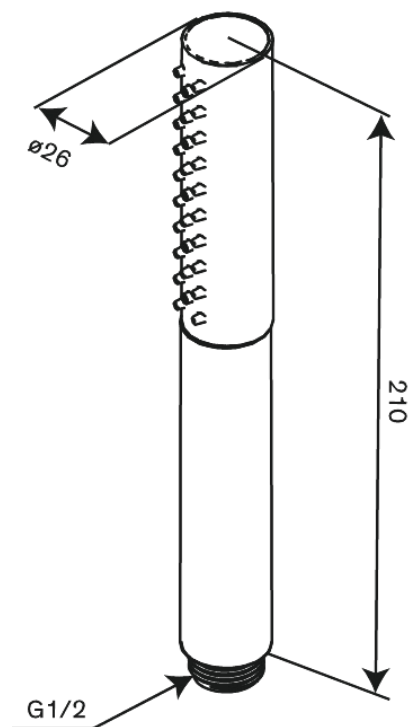

Iris

Słuchawka prysznicowa tube

Nr art. 913438800
Wykończenie: Szrotkowany brąz
Seria: Iris

EAN 5708516847571

Opis produktu:

Przepływ wody max. 6l/min
3 rodzaje strumienia

Atrybuty

FM Mattsson Denmark ApS
Hvidkærvej 48, 5250 Odense SV