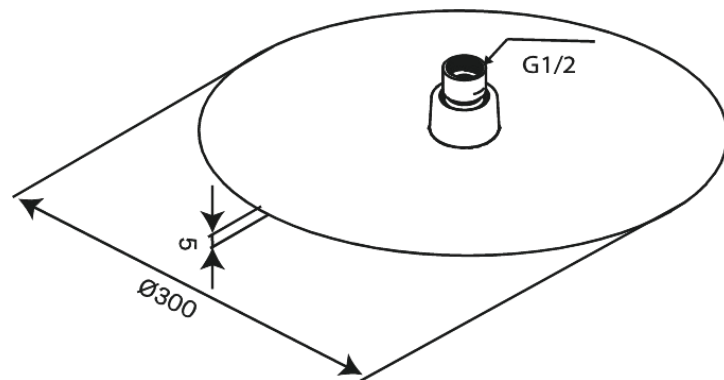

Iris

Deszczownice Pysznicowe

Nr art. 916844600
Wykończenie: Stal
Seria: Iris

EAN 5708516847588

Opis produktu:

Przepływ wody max. 8l/min
1 rodzaj strumienia
Głowica prysznicowa 30 cm

FM Mattsson Denmark ApS
Hvidkærvej 48, 5250 Odense SV