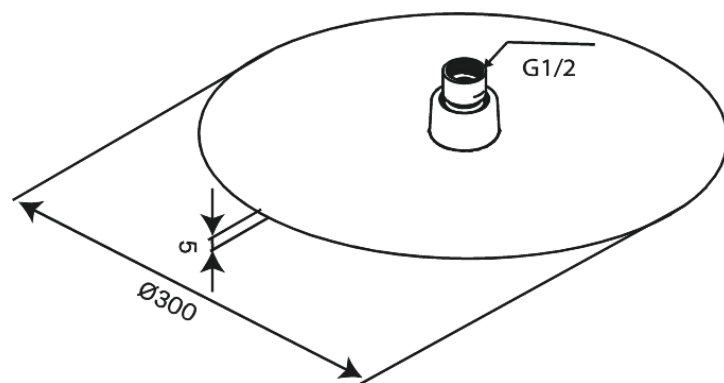

Iris

Deszczownice Pysznicowe

Nr art. 916847900
Wykończenie: Szorstkowany mosiądz
Seria: Iris

EAN 5708516847595

Opis produktu:

Przepływ wody max. 8l/min
1 rodzaj strumienia
Głowica prysznicowa 30 cm

FM Mattsson Denmark ApS
Hvidkærvej 48, 5250 Odense SV