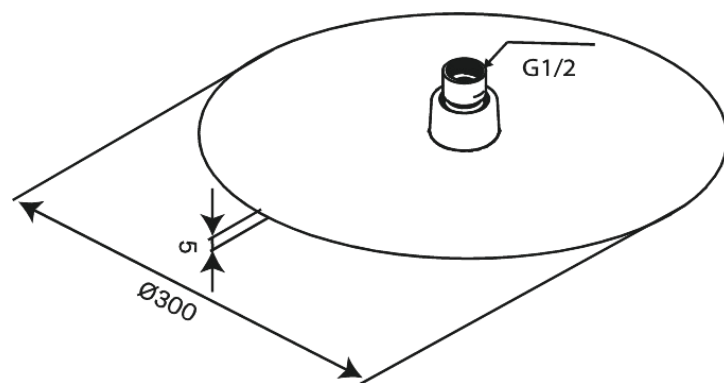

## Opis produktu:

Przepływ wody max. 8l/min  
1 rodzaj strumienia  
Głowica prysznicowa 30 cm

FM Mattsson Denmark ApS  
Hvidkærvej 48, 5250 Odense SV

Tel.: 508 953 956 [biuro@fmmattsongroup.com](mailto:biuro@fmmattsongroup.com)