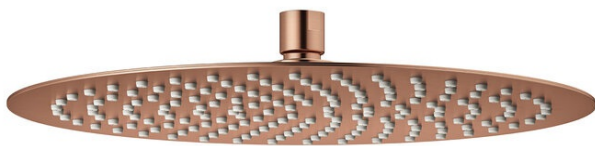

Iris

# Deszczownice Pysznicowe

**Nr art.** 916848700  
**Wykończenie:** Szorstkowana miedź  
**Seria:** Iris

**EAN** 5708516847601

## Opis produktu:

Przepływ wody max. 8l/min  
1 rodzaj strumienia  
Głowica prysznicowa 30 cm

FM Mattsson Denmark ApS  
Hvidkærvej 48, 5250 Odense SV

Tel.: 508 953 956 [biuro@fmmattsongroup.com](mailto:biuro@fmmattsongroup.com)