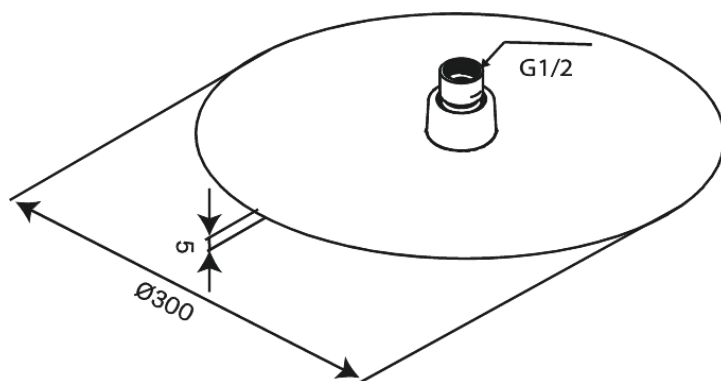

Iris

Deszczownice Pysznicowe

Kod: 916848800
Wykończenie: Szorstkowany brąz
Seria: Iris

EAN: 5708516847618

Opis produktu:

Przepływ wody max. 8l/min
1 rodzaj strumienia
Głowica prysznicowa 30 cm

FM Mattsson Denmark ApS
Hvidkærvej 48, 5250 Odense SV