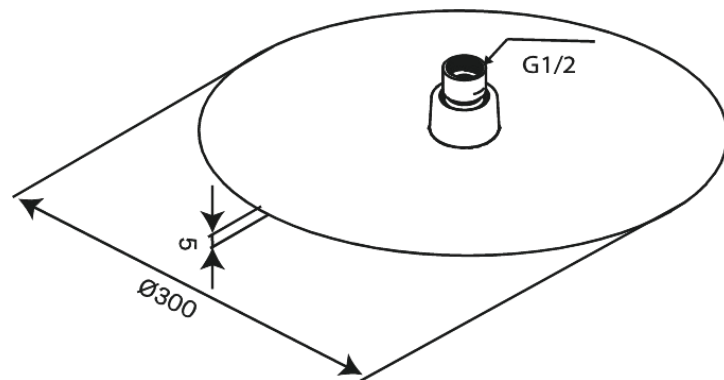

Iris

Deszczownice Pysznicowe

Nr art. 916848800
Wykończenie: Szorstkowany brąz
Seria: Iris

EAN 5708516847618

Opis produktu:

Przepływ wody max. 8l/min
1 rodzaj strumienia
Głowica prysznicowa 30 cm

FM Mattsson Denmark ApS
Hvidkærvej 48, 5250 Odense SV