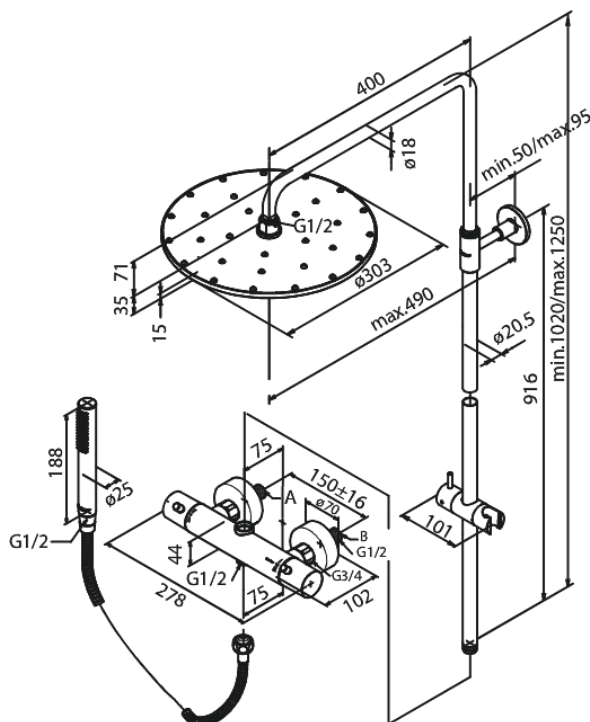

Atrybuty

FM Mattsson Denmark ApS
Hvidkærvej 48, 5250 Odense SV

Tel.: 508 953 956 biuro@fmmattssongroup.com

Mere information på <https://damixa.pl>

damixa