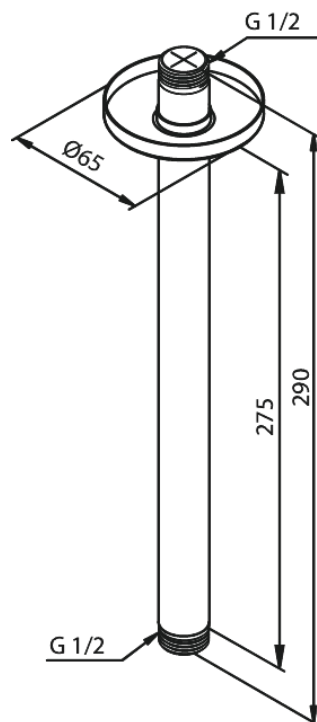

# Sufitowe ramię deszczowni

Kod: 766084600  
Wykończenie: Stal  
Seria:

EAN: 5708516847748

FM Mattsson Denmark ApS  
Hvidkærvej 48, 5250 Odense SV

Tel.: 508 953 956 [biuro@fmmattssongroup.com](mailto:biuro@fmmattssongroup.com)