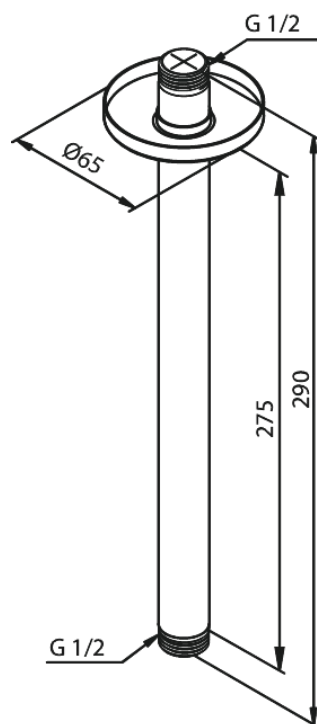

# Sufitowe ramię deszczowni

Kod: 766086100  
Wykończenie: Matowa czern  
Seria:

EAN: 5708516847762

FM Mattsson Denmark ApS  
Hvidkærvej 48, 5250 Odense SV

Tel.: 508 953 956 [biuro@fmmattssongroup.com](mailto:biuro@fmmattssongroup.com)