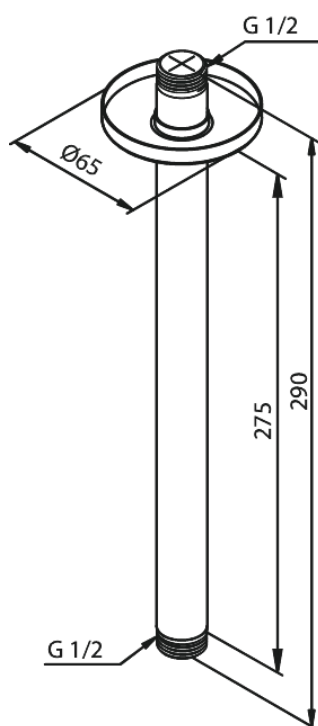

Sufitowe ramię deszczowni

Kod: 766087700
Wykończenie: Polerowany mosiądz
Seria:

EAN: 5708516847779

FM Mattsson Denmark ApS
Hvidkærvej 48, 5250 Odense SV

Tel.: 508 953 956 biuro@fmmattssongroup.com

Mere information på <https://damixa.pl>