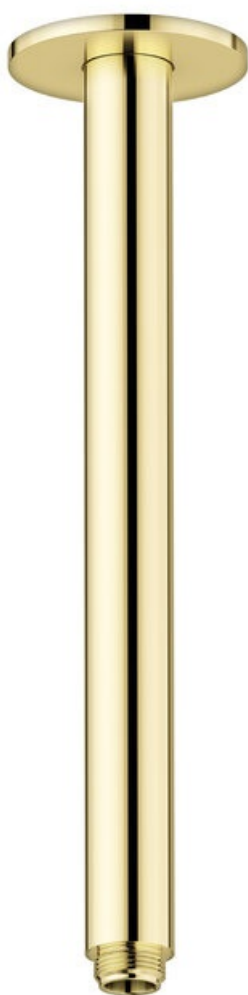

Sufitowe ramię deszczowni

Kod: 766087700
Wykończenie: Polerowany mosiądz
Seria:

EAN: 5708516847779

FM Mattsson Denmark ApS
Hvidkærvej 48, 5250 Odense SV

Tel.: 508 953 956 biuro@fmmattssongroup.com

Mere information på <https://damixa.pl>