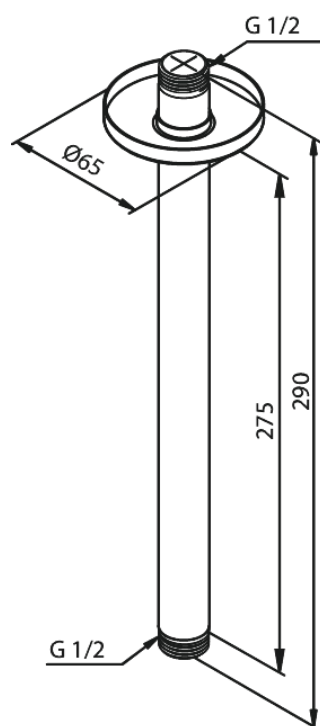

# Sufitowe ramię deszczowni

**Kod:** 766087900  
**Wykończenie:** Szczotkowany mosiądz  
**Seria:**

**EAN:** 5708516847786

FM Mattsson Denmark ApS  
Hvidkærvej 48, 5250 Odense SV

Tel.: 508 953 956 [biuro@fmmattssongroup.com](mailto:biuro@fmmattssongroup.com)