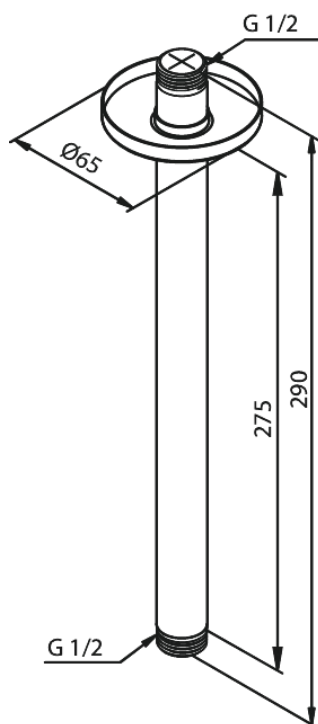

Sufitowe ramię deszczowni

Kod: 766088700
Wykończenie: Szczotkowana miedź
Seria:

EAN: 5708516847793

FM Mattsson Denmark ApS
Hvidkærvej 48, 5250 Odense SV

Tel.: 508 953 956 biuro@fmmattssongroup.com

Mere information på <https://damixa.pl>