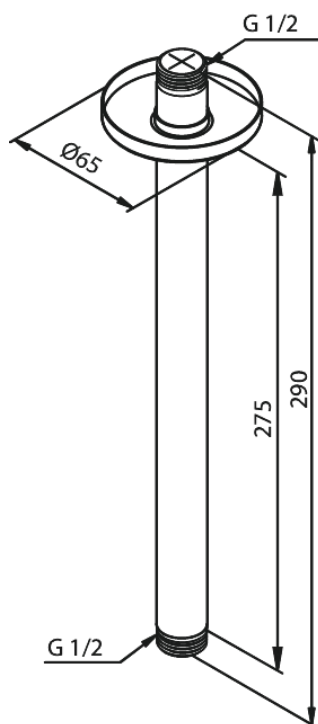

Sufitowe ramię deszczowni

Kod: 766088800
Wykończenie: Szczotkowany brąz
Seria:

EAN: 5708516847809

FM Mattsson Denmark ApS
Hvidkærvej 48, 5250 Odense SV

Tel.: 508 953 956 biuro@fmmattssongroup.com

Mere information på <https://damixa.pl>