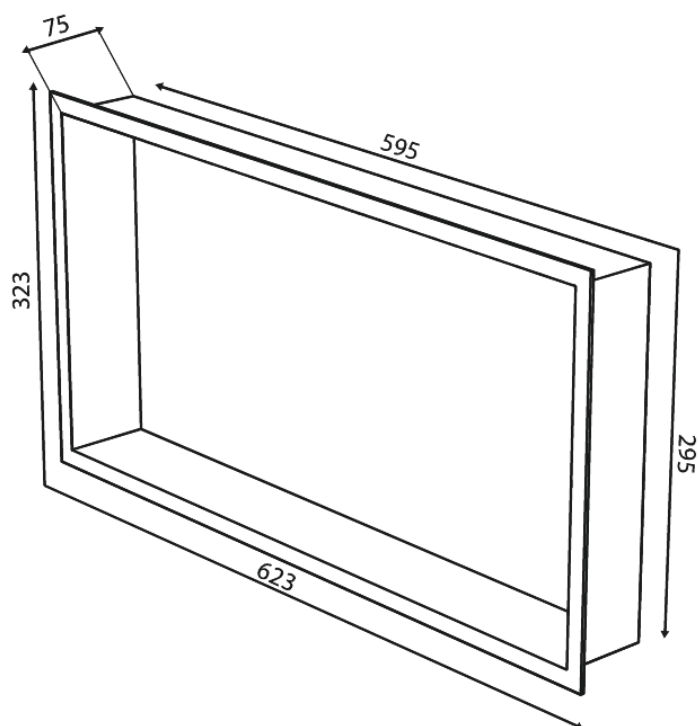

# Półka wewnętrzna, prostokątna

Nr art. 487474600  
Wykończenie: Stal  
Seria: Zen

EAN 5708516847823

FM Mattsson Denmark ApS  
Hvidkærvej 48, 5250 Odense SV

Tel.: 508 953 956 [biuro@fmmattssongroup.com](mailto:biuro@fmmattssongroup.com)