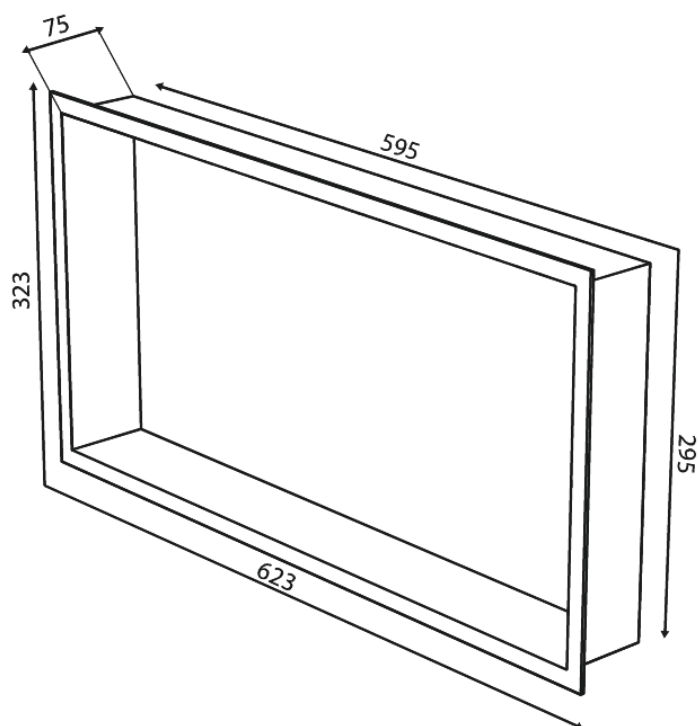

Zen

Półka wewnętrzna, prostokątna

Nr art. 487477900
Wykończenie: Szczotkowany mosiądz
Seria: Zen

EAN 5708516847830

FM Mattsson Denmark ApS
Hvidkærvej 48, 5250 Odense SV

Tel.: 508 953 956 biuro@fmmattsongroup.com