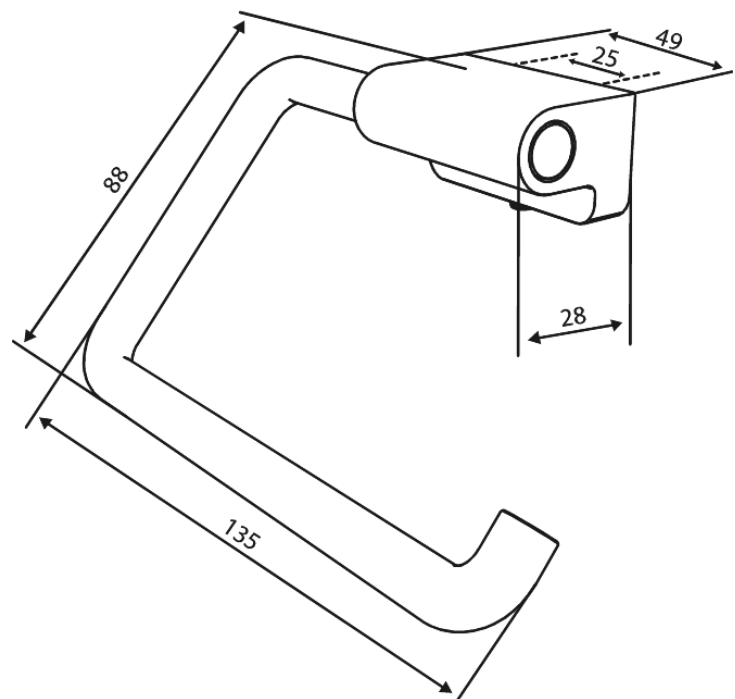

# Uchwyt na papier toaletowy

**Nr art.** 487356100  
**Wykończenie:** Matowa czern  
**Seria:** Zen

**EAN** 5708516848219

## Opis produktu:

Elastyczny montaż – klej lub śruby  
Zorientowany na prawo lub lewo

FM Mattsson Denmark ApS  
Hvidkærvej 48, 5250 Odense SV

Tel.: 508 953 956 [biuro@fmmattsongroup.com](mailto:biuro@fmmattsongroup.com)