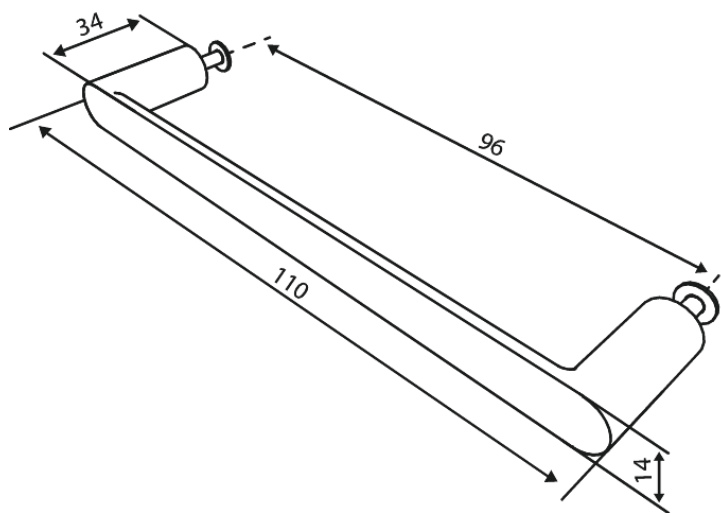

Zen

Uchwyt meblowy

Nr art. 487400000
Wykończenie: Chrom
Seria: Zen

EAN 5708516848615

Opis produktu:

W zestawie śruby montażowe

FM Mattsson Denmark ApS
Hvidkærvej 48, 5250 Odense SV

Tel.: 508 953 956 biuro@fmmattssongroup.com