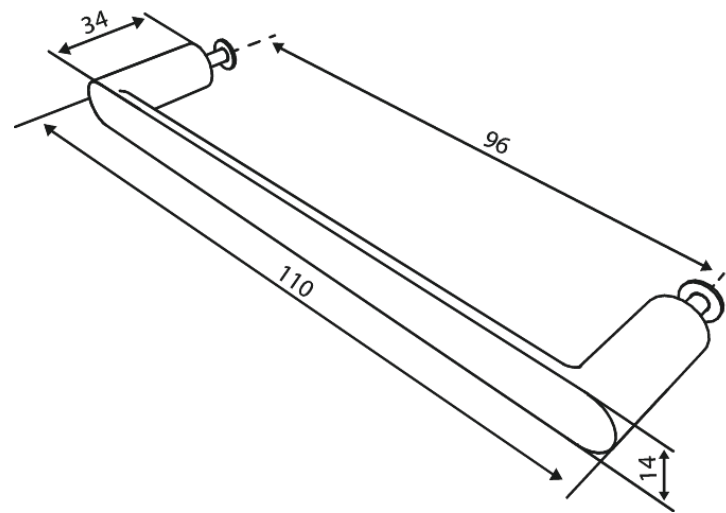

Zen

Uchwyt meblowy

Nr art. 487408700
Wykończenie: Szorstkowana miedź
Seria: Zen

EAN 5708516848660

Opis produktu:

W zestawie śruby montażowe

FM Mattsson Denmark ApS
Hvidkærvej 48, 5250 Odense SV

Tel.: 508 953 956 biuro@fmmattssongroup.com