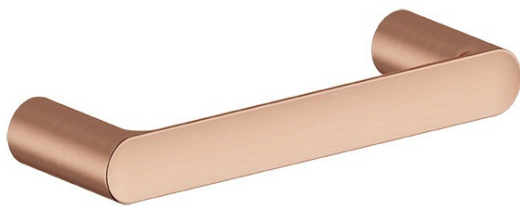

Zen

Uchwyt meblowy

Nr art. 487408700
Wykończenie: Szorstkowana miedź
Seria: Zen

EAN 5708516848660

Opis produktu:

W zestawie śruby montażowe

FM Mattsson Denmark ApS
Hvidkærvej 48, 5250 Odense SV

Tel.: 508 953 956 biuro@fmmattssongroup.com