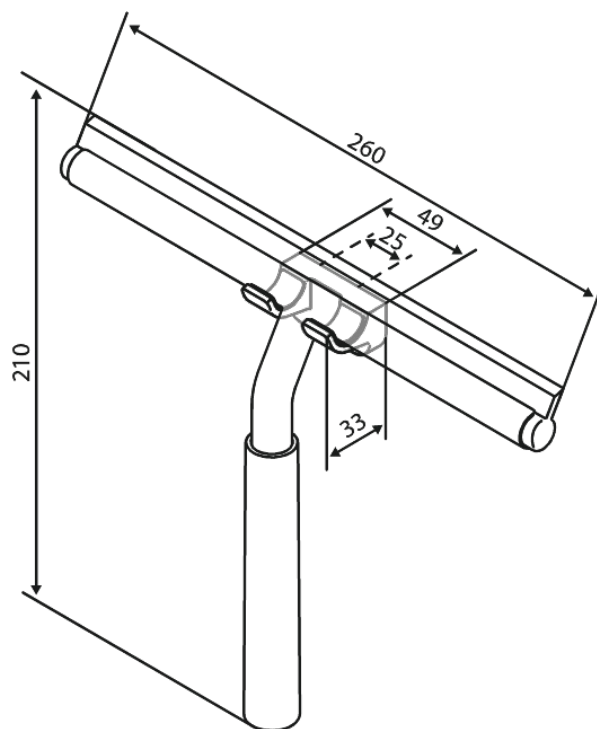

Zen

Ściągaczka do kabiny z haczykiem

Nr art. 487460000
Wykończenie: Chrom
Seria: Zen

EAN 5708516848684

Opis produktu:

Elastyczny montaż – klej lub śruby
Wymienne ostrze do skrobaka
Dodatkowe ostrze do skrobaka w zestawie
Dołączony pasujący uchwyt ścienny