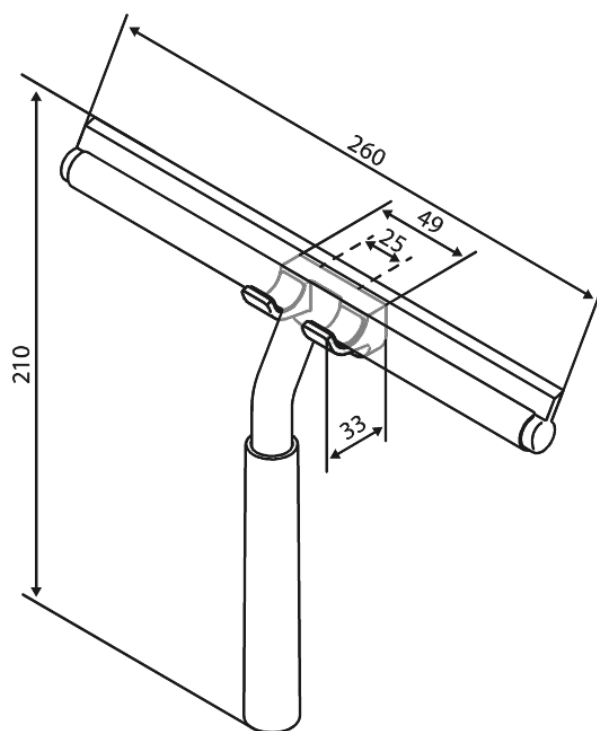

Zen

Ściągaczka do kabiny z haczykiem

Nr art. 487467900
Wykończenie: Szczotkowany mosiądz
Seria: Zen

EAN 5708516848721

Opis produktu:

Elastyczny montaż – klej lub śruby
Wymienne ostrze do skrobaka
Dodatkowe ostrze do skrobaka w zestawie
Dołączony pasujący uchwyt ścienny