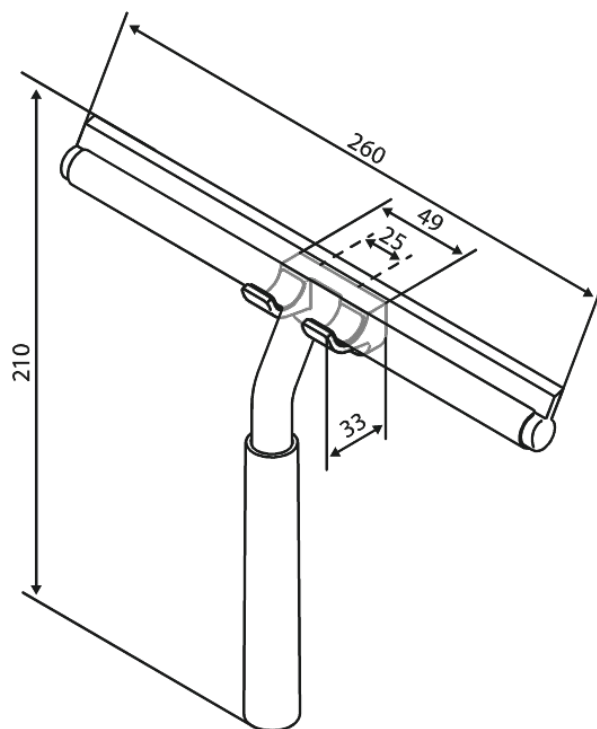

Zen

Ściągaczka do kabiny z haczykiem

Kod: 487467900
Wykończenie: Szczotkowany mosiądz
Seria: Zen

EAN: 5708516848721

Opis produktu:

Elastyczny montaż – klej lub śruby
Wymienne ostrze do skrobaka
Dodatkowe ostrze do skrobaka w zestawie
Dołączony pasujący uchwyt ścienny