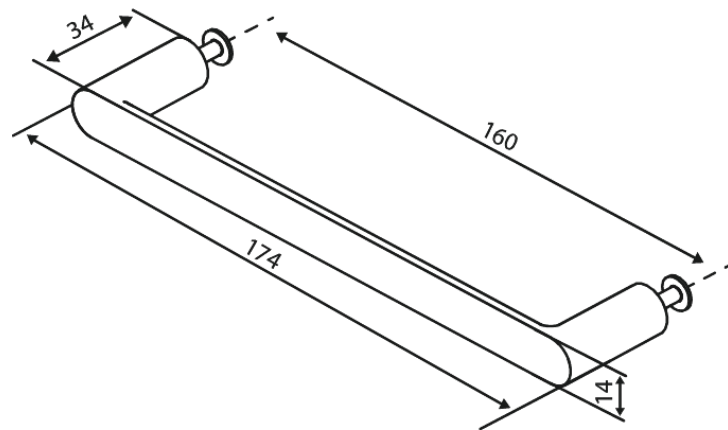

Zen

Ladegreep 160 cc

Nr art. 487510000
Wykończenie: Chrom
Seria: Zen

EAN 5708516848820

Opis produktu:

W zestawie śruby montażowe

FM Mattsson Denmark ApS
Hvidkærvej 48, 5250 Odense SV

Tel.: 508 953 956 biuro@fmmattssongroup.com